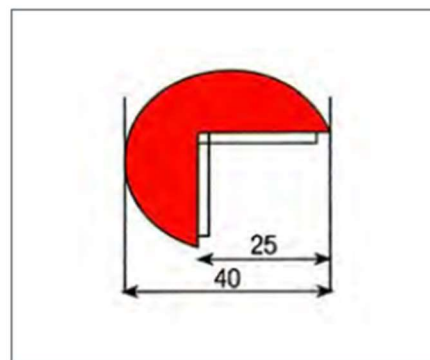

Garagens e parques

Protecção de sistemas ventilação

Ref.MGO	Descrição
114707937	Protetor Esquina Mod.A 25x40mm. Amarelo/Preto MGO