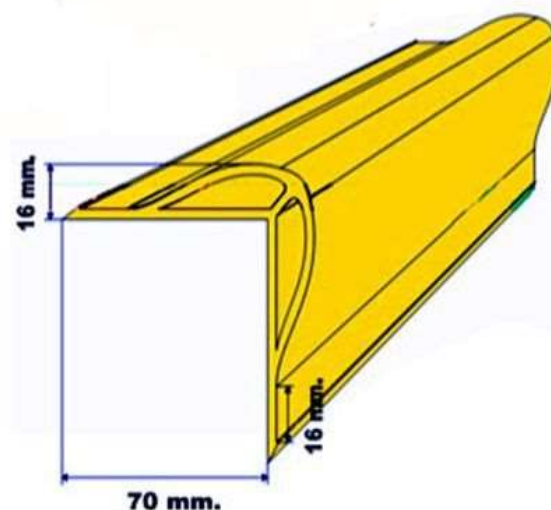

Cores disponíveis

Ref.MGO	Descrição
114708513	Protector Parque Estacionamento Parede 45x100x500mm Fluorescente/Preto (Par) MGO

Garagens e parques

Protecção de colunas 70x70mm

Antichoque adaptável a cantos a 90º ou em chanfros e colunas redondas, em ângulo recto ou em chanfro. Muito adequado para a protecção e sinalização de entrada de caminhões, marinas, garagens, espaços infantis, residências, hospitais ... Grande resistência a impactos graças à sua dupla câmara de ar. Composição: PVC