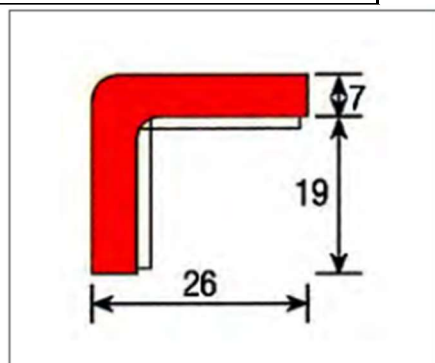

Ref.MGO	Descrição
114708837	Protetor Esquina Mod.E 7x19x26mm Branco MGO