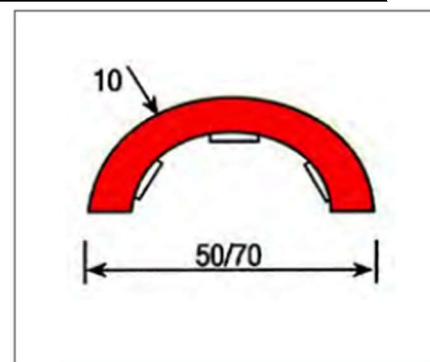

Ref.MGO	Descrição Modelo I