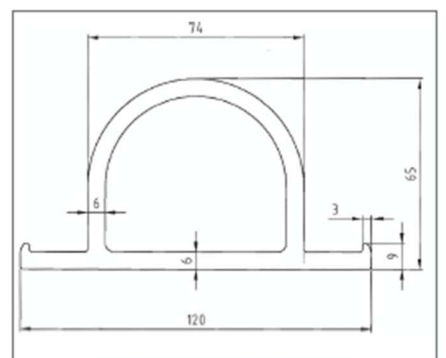

Com refletores. Inclui parafusos

Cores disponíveis

Ref.MGO	Descrição
114702355	Protetor Parede PVC 500x120x65mm MGO

Protetor de paredes e rampas 120x65x74mm

Protetor prático, versátil e resistente, amplamente utilizado como antichoque em cais, ancoradouros, áreas hotéis e hospitais para impedir que roupa, limpeza, macas ou veículos esfreguem ou bater nas paredes. Instalação de adesivo de poliuretano e / ou parafusos. Composição: PVC