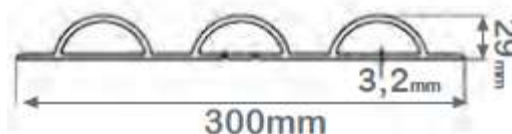

Ref.MGO	Descrição
114704770	Protetor Rampas / Paredes 29x300mm tripla MGO