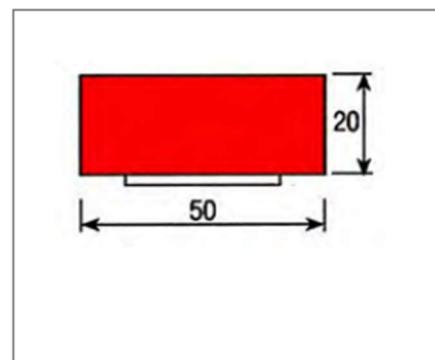

Garagens e parques

Protecção de sistemas ventilação

Ref.MGO	Descrição – Modelo D