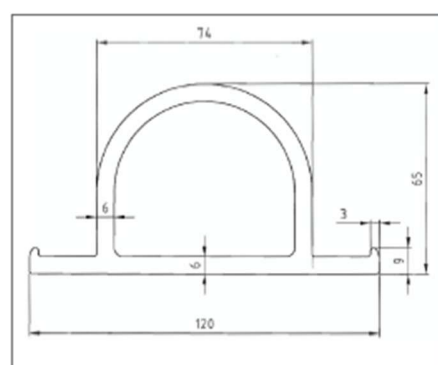

Garagens e parques

Instalação horizontal ou vertical.

Grande capacidade de absorção de impacto e cuidado com os para-choques.

Permite aproveitar ao máximo todo o espaço de estacionamento sem medo de atritos e solavancos.

Com refletores. Inclui parafusos

Cores disponíveis

Ref.MGO	Descrição
114702355	Protetor Parede PVC 500x120x65mm MGO