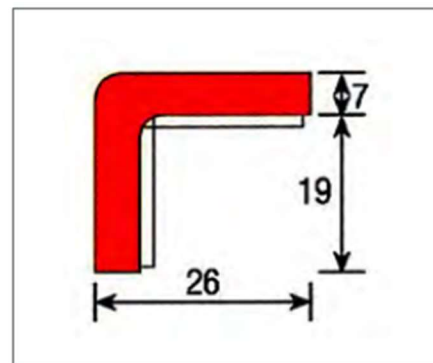

Protecção de sistemas ventilação

Ref.MGO	Descrição
114708982	Protetor Esquina Mod.I 30x50mm. Amar/Preto MGO

Ref.MGO	Descrição Modelo I

Ref.MGO	Descrição Modelo D Espuma Polietileno

Garagens e parques

Protecção de sistemas ventilação