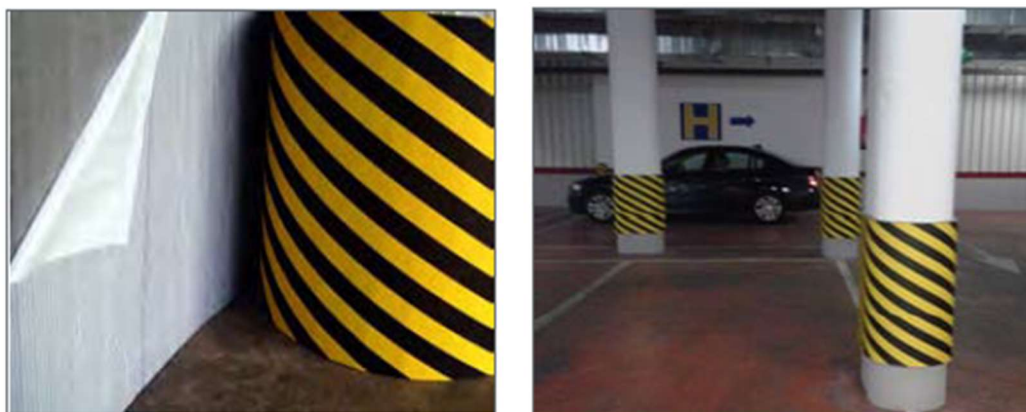

Proteção paredes colunas 25x750mm adesivado

Protetor de alta resistência e durabilidade para colunas, paredes, cantos em garagens, indústrias, áreas de carregamento e descarregamento Alto poder de absorção de choque. Composição: espuma de poliuretano Ester-AE 25mm de espessura aderidos por espuma a um tecido de PVC. Adesivo de alta resistência.