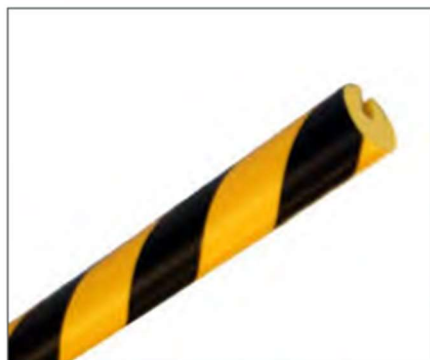

Ref.MGO	Descrição
114708658	Protetor Esquina Mod.B 8x19x40mm. Amarelo/Preto MGO