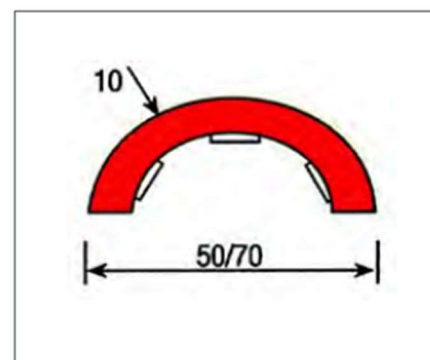

Ref.MGO	Descrição
114712988	Protetor Esquina Mod.H 12x47mm. Amarelo/Preto MGO