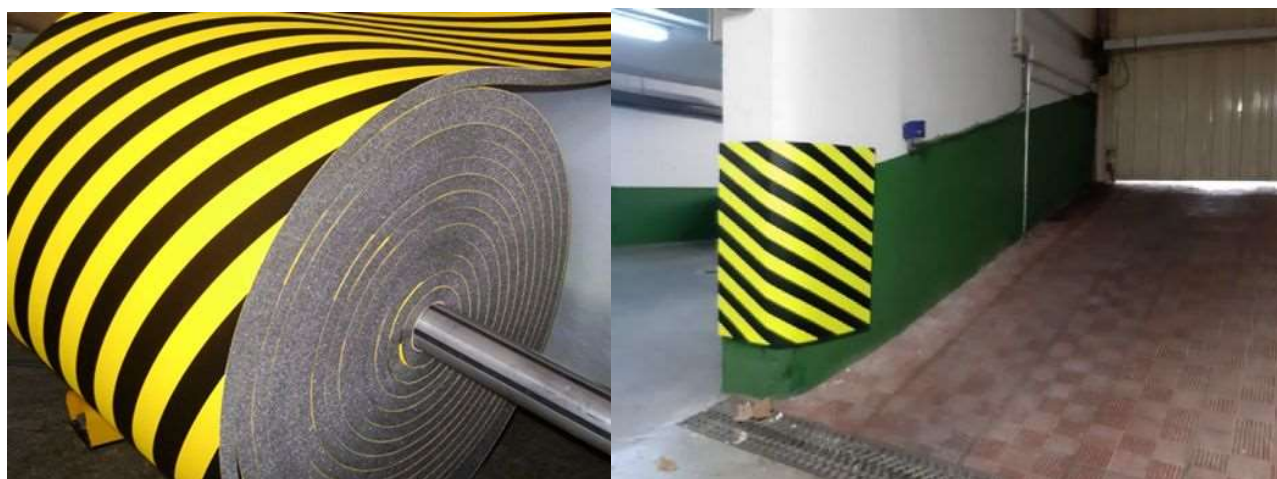

Garagens e parques, proteção de paredes e colunas -25x750mm

Protector Tricolor Adesivo da Coluna da Bobina 750x25mm

Protector versátil de colunas, paredes, cantos para garagens, indústrias, etc. Alto poder de absorção de impacto e durabilidade. Retardador de chama Composição: Espuma: poliuretano Ester-AE de 25mm de espessura, ligado por espuma a um tecido têxtil de PVC. Adesivo de alta resistência

Kit – 25x750x1500mm

Garagens e parques proteção de paredes e colunas – 25x750mm

Protector de coluna de bobina diagonal 750x25 sem adesivo

Projectado para proteger colunas, paredes, cantos ... contra choques e arranhões em garagens, indústrias, etc. Grande resistência e durabilidade. Adequado para interior e exterior. Retardador de chama Composição: espuma de poliuretano Ester-AE de 25 mm de espessura aderida por espuma a um tecido têxtil de PVC.