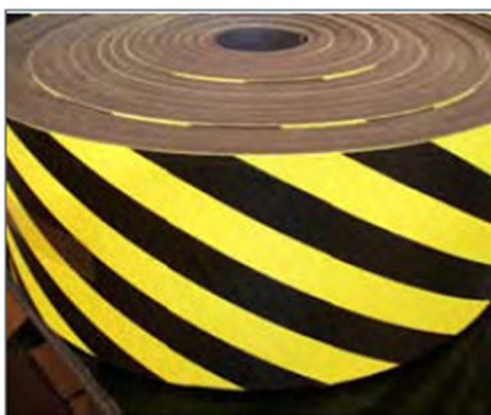

Proteção paredes colunas 25x750mm adesivado

Protetor de alta resistência e durabilidade para colunas, paredes, cantos em garagens, indústrias, áreas de carregamento e descarregamento Alto poder de absorção de choque. Composição: espuma de poliuretano Ester-AE 25mm de espessura aderidos por espuma a um tecido de PVC. Adesivo de alta resistência.

Projetado para cobrir paredes, cantos Fresado é servido para posicionamento correto em ângulos com ou sem chanfro. Retardador de chama. Composição: espuma de polietileno reticulado SR com 20 mm de espessura aderida espumando um tecido têxtil de PVC.