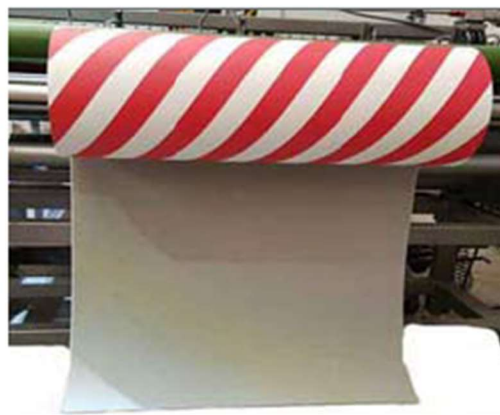

Protetor retardador de chamas de alta resistência e durabilidade adaptável aos cantos do ângulo reto, chanfro, colunas circulares, paredes, fundos de praças em garagens, indústrias .Fácil instalação e limpeza. Composição: Espuma feito de poliéster rígido de 50 kg, auto- extingüível