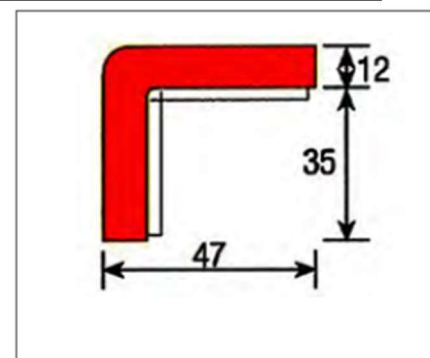

Ref.MGO	Descrição
114712988	Protetor Esquina Mod.H 12x47mm. Amarelo/Preto MGO