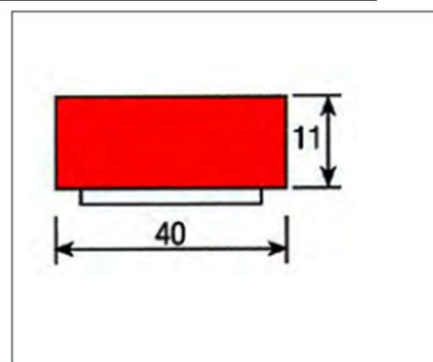

Ref.MGO

Descrição Modelo E Espuma Polietileno