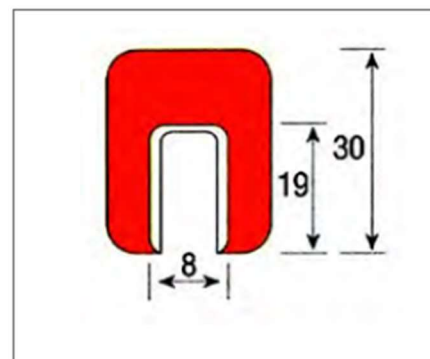

Garagens e parques

Protecção de sistemas ventilação

Ref.MGO	Descrição Modelo G