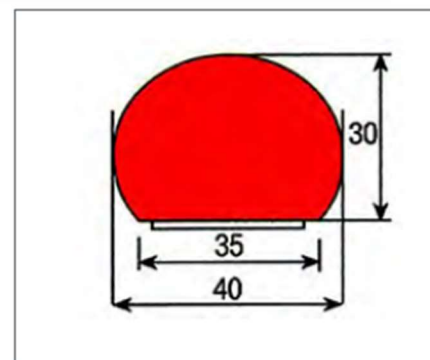

Ref.MGO	Descrição
114701373	Protetor Esquina Mod.C 40x30mm. Amarelo/Preto MGO