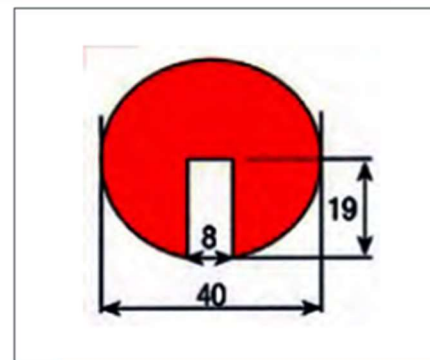

Cores disponíveis

Ref.MGO	Descrição
114704770	Protetor Rampas / Paredes 29x300mm tripla MGO

Garagens e parques

Protecção de sistemas ventilação

Ref.MGO	Descrição
114707937	Protetor Esquina Mod.A 25x40mm. Amarelo/Preto MGO