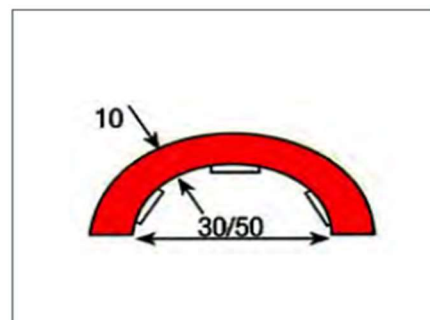

Garagens e parques

Protecção de sistemas ventilação

Ref.MGO	Descrição
114708982	Protetor Esquina Mod.I 30x50mm. Amar/Preto MGO