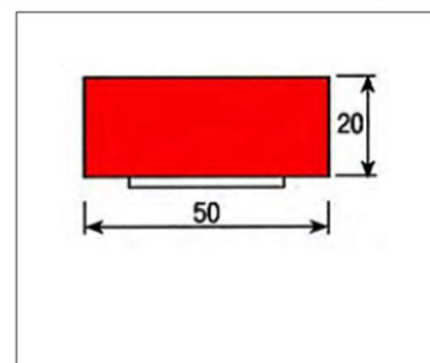

Ref.MGO	Descrição Modelo D Espuma Polietileno