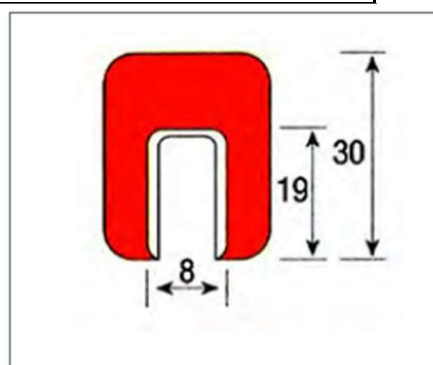

Ref.MGO

Descrição Modelo F Espuma Polietileno