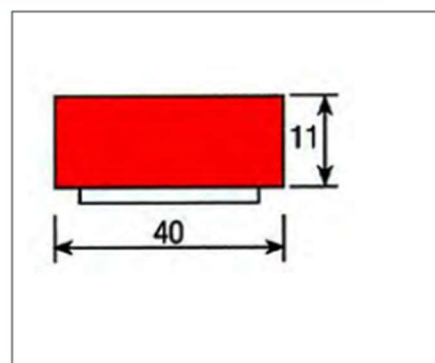

Ref.MGO	Descrição
114707693	Protetor Esquina Mod.F 11x40mm. Amarelo/Preto MGO