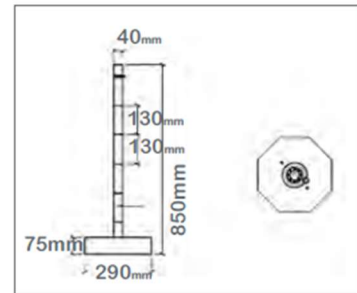

Postes de limite com base preenchível e suporte de corrente

Poste de PVC muito leve. Possui um suporte de plástico para o gancho da corrente e uma base de PVC que pode ser preenchida com água ou areia. Peso: 0,6 kg (com água: 4Kg).

Ref.MGO	Descrição
114711464	Balizador c/Base p/ Corrente 850mm MGO