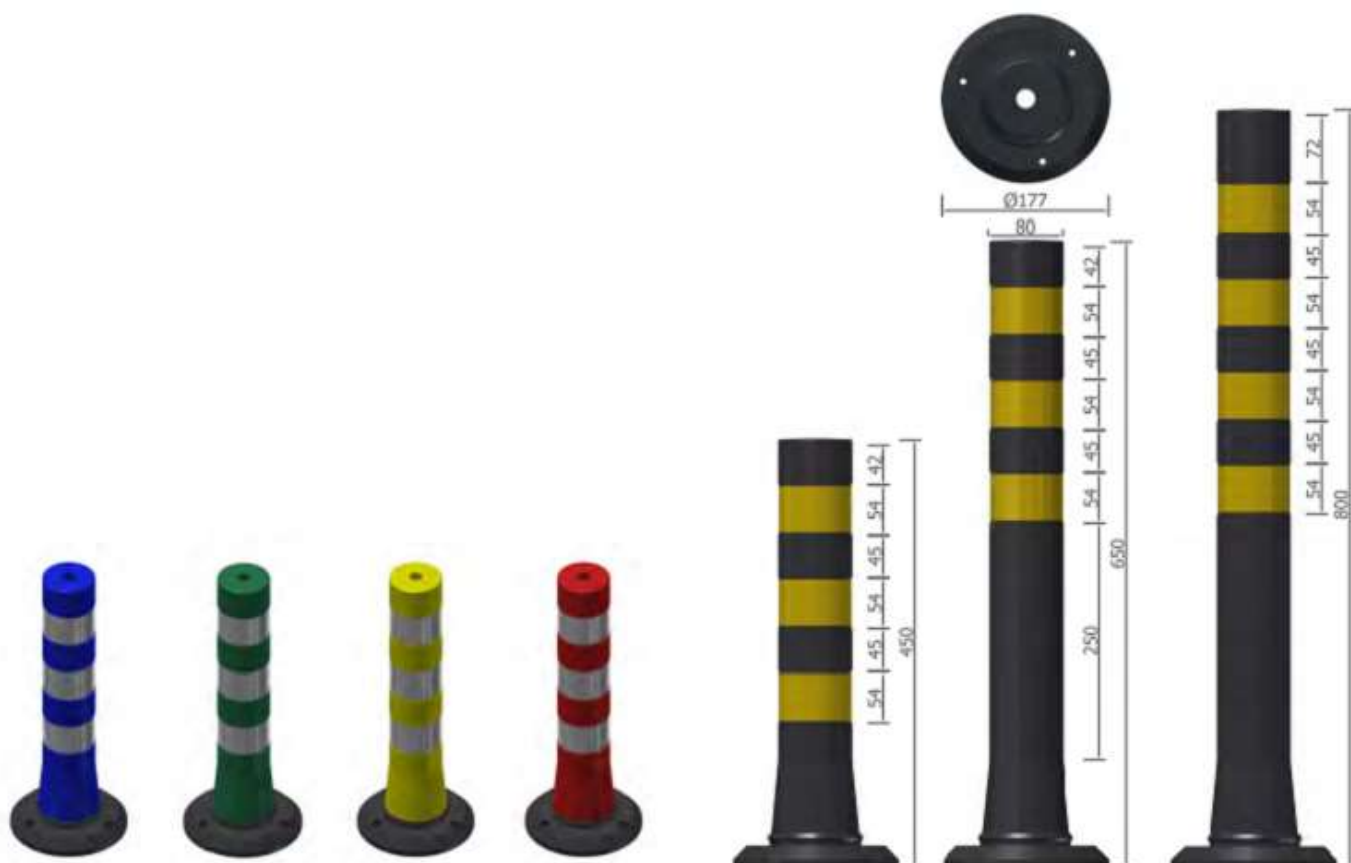

Balizadores

BALIZA REVERSÍVEL | 80 CM, 65 CM e 45 CM | FIXAÇÃO SIMPLES

Postes delimitadores multidirecionais, fabricados em composto de poliuretano; • Inclui 3 telas refletoras Hi (no tamanho 80cm e 68cm existe a possibilidade de se colocar 4 telas refletoras); • Possui faixas duplas em esferas de vidro “Swareflex”; • Fabricados para uma duração de 3 anos, mesmo quando expostos às condições climáticas mais duras; • Retomam a sua forma original; • Disponível nas cores preto, verde, azul, amarelo e vermelho.

Ref.MGO	Descrição
114710614	Balizador Reversível c/1 Ponto de Fixação 80x 680mm MGO

Balizadores

BALIZA REVERSÍVEL - 80 CM, 65 CM e 45 CM

FIXAÇÃO 3 parafusos • Postes delimitadores multidirecionais, fabricados em composto de poliuretano; • Inclui 3 telas refletoras Hi (no tamanho 80cm e 68cm existe a possibilidade de se colocar 4 telas refletoras); • Possui faixas duplas em esferas de vidro "Swareflex"; • Fabricados para uma duração de 3 anos, mesmo quando expostos às condições climáticas mais duras; • Retomam a sua forma original; • Disponível nas cores preto, verde, azul, amarelo e vermelho.

Ref.MGO	Descrição

Balizadores

BALIZA FLEXÍVEL - 80 CM e 50 CM - FIXAÇÃO SIMPLES

- Baliza fabricada em polietileno e a base fabricada em PVC;
- Baliza fixa-se na base com 1/4 de volta;
- Inclui 2 telas refletoras com 5cm classe 3;
- Excelente resistência às condições climáticas mais rigorosas, resistindo a temperaturas entre -20°C e 70°C;
- Fabricados para uma duração de 3 anos em condições ótimas;
- Recuperam a sua forma original;
- Excelente resistência às fissuras, impactos e ao contacto com produtos químicos;
- Disponível nas cores preto, verde, azul, amarelo e vermelho.