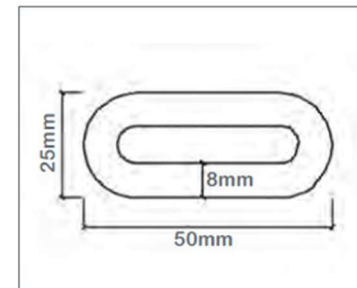

Correntes de polietileno 25 metros vermelho / branco

Corrente de polietileno de alta densidade com proteção UV.

Ref.MGO	Descrição
114707534	Corrente Sinalização 6mm MGO