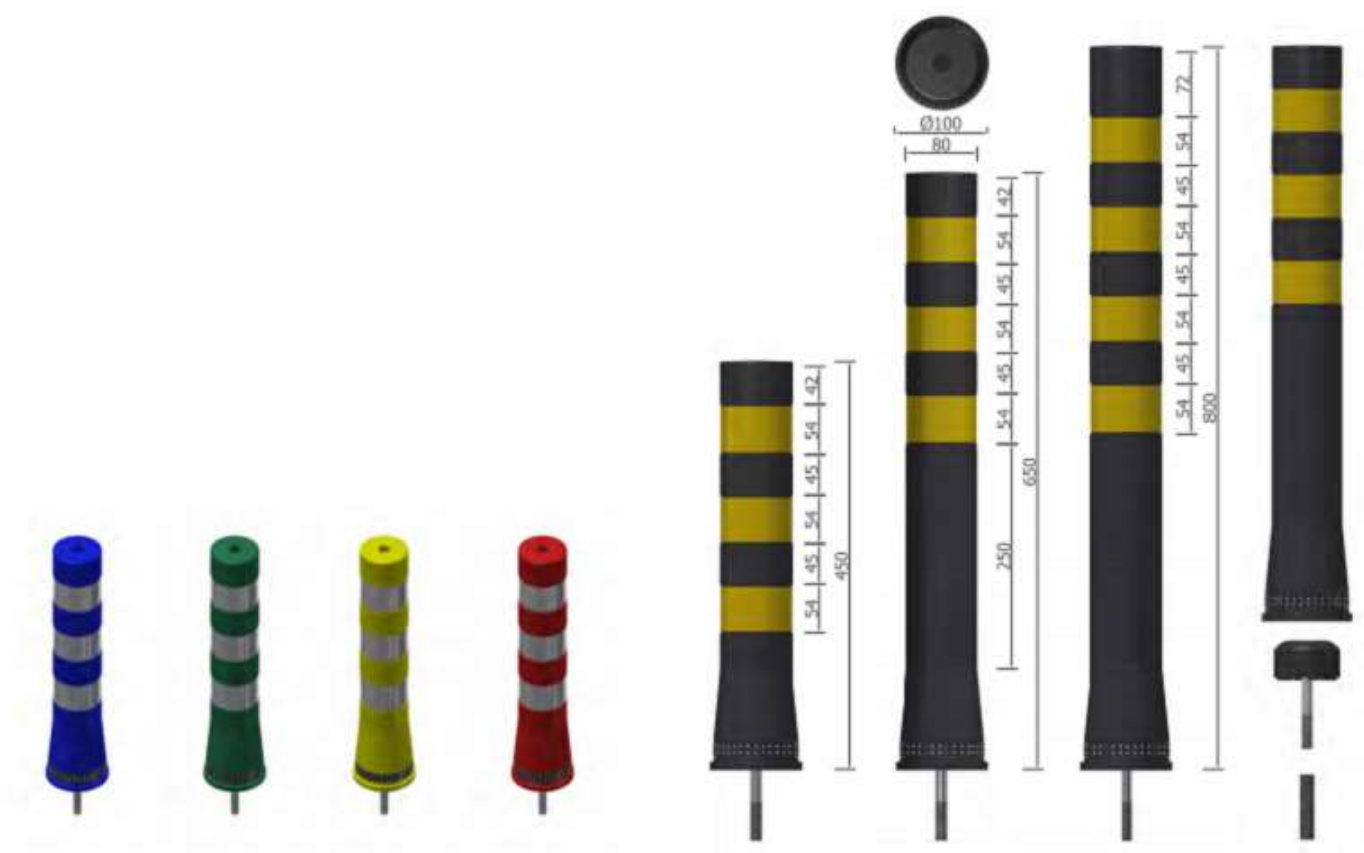

Balizadores

BALIZA REVERSÍVEL | 80 CM, 65 CM e 45 CM | FIXAÇÃO SIMPLES

Postes delimitadores multidirecionais, fabricados em composto de poliuretano; • Inclui 3 telas refletoras Hi (no tamanho 80cm e 68cm existe a possibilidade de se colocar 4 telas refletoras); • Possui faixas duplas em esferas de vidro “Swareflex”; • Fabricados para uma duração de 3 anos, mesmo quando expostos às condições climáticas mais duras; • Retomam a sua forma original; • Disponível nas cores preto, verde, azul, amarelo e vermelho.

Ref.MGO	Descrição
114710614	Balizador Reversível c/1 Ponto de Fixação 80x 680mm MGO

Balizadores

BALIZA REVERSÍVEL - 80 CM, 65 CM e 45 CM

FIXAÇÃO 3 parafusos • Postes delimitadores multidirecionais, fabricados em composto de poliuretano; • Inclui 3 telas refletoras Hi (no tamanho 80cm e 68cm existe a possibilidade de se colocar 4 telas refletoras); • Possui faixas duplas em esferas de vidro "Swareflex"; • Fabricados para uma duração de 3 anos, mesmo quando expostos às condições climáticas mais duras; • Retomam a sua forma original; • Disponível nas cores preto, verde, azul, amarelo e vermelho.

Ref.MGO	Descrição

Balizadores

BALIZA FLEXÍVEL - 80 CM e 50 CM - FIXAÇÃO SIMPLES

- Baliza fabricada em polietileno e a base fabricada em PVC;
- Baliza fixa-se na base com 1/4 de volta;
- Inclui 2 telas refletoras com 5cm classe 3;
- Excelente resistência às condições climáticas mais rigorosas, resistindo a temperaturas entre -20°C e 70°C;
- Fabricados para uma duração de 3 anos em condições ótimas;
- Recuperam a sua forma original;
- Excelente resistência às fissuras, impactos e ao contacto com produtos químicos;
- Disponível nas cores preto, verde, azul, amarelo e vermelho.