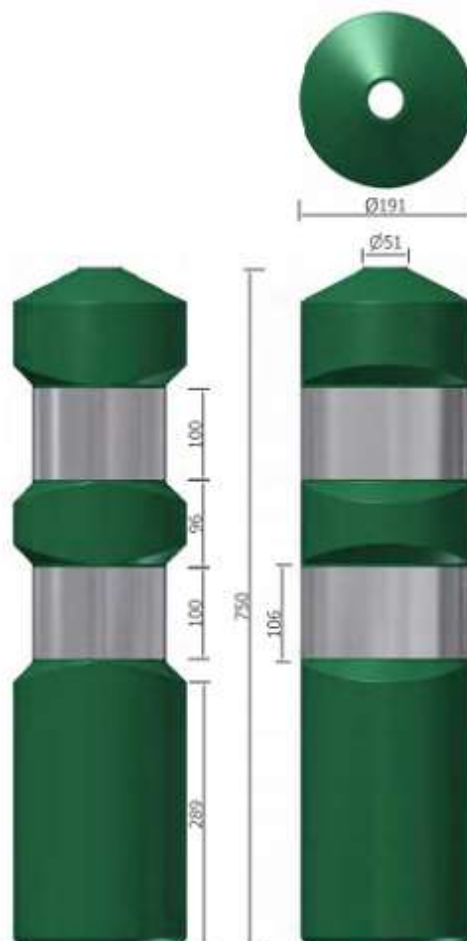

Balizadores

BALIZADOR OVAL

- Baliza flexível fabricada em polietileno;
- Inclui 2 telas refletoras com 10 cm classe 2;
- Possui filtro UV para prevenir a degradação térmica;
- Excelente resistência às condições climáticas mais rigorosas;
- Fabricados para uma duração de 3 anos;
- Retomam a sua forma original;
- Disponível nas cores preto, verde, azul, amarelo e vermelho.

Ref.MGO	Descrição