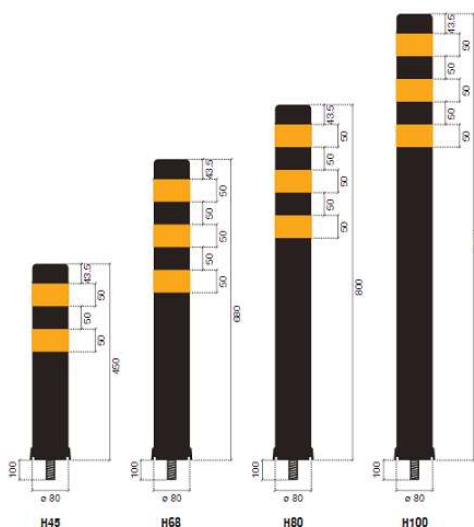

Ref.MGO	Descrição
114712172	Balizador Reversível c/3 Pontos de Fixação 80x1000mm MGO

Tel.217 940 473 – borrachas@borrachasmgo.com
www.borrachasmgo.com