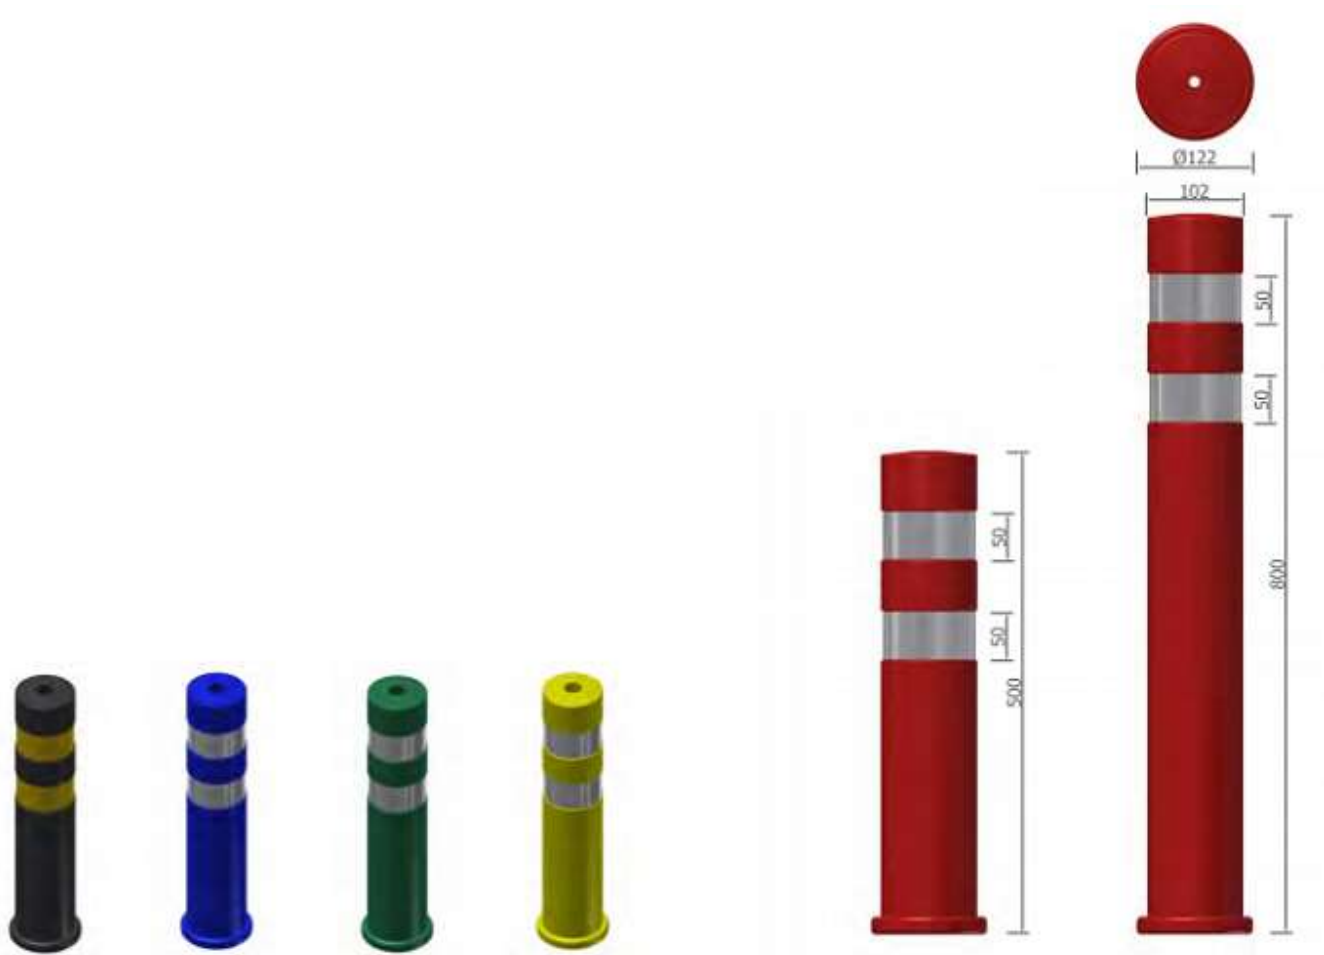

Balizadores

BALIZA REVERSÍVEL | 80 CM, 65 CM e 45 CM | FIXAÇÃO SIMPLES

Postes delimitadores multidirecionais, fabricados em composto de poliuretano; • Inclui 3 telas refletoras Hi (no tamanho 80cm e 68cm existe a possibilidade de se colocar 4 telas refletoras); • Possui faixas duplas em esferas de vidro “Swareflex”; • Fabricados para uma duração de 3 anos, mesmo quando expostos às condições climáticas mais duras; • Retomam a sua forma original; • Disponível nas cores preto, verde, azul, amarelo e vermelho.

Ref.MGO	Descrição
114710614	Balizador Reversível c/1 Ponto de Fixação 80x 680mm MGO

Balizadores

BALIZA REVERSÍVEL - 80 CM, 65 CM e 45 CM

FIXAÇÃO 3 parafusos • Postes delimitadores multidirecionais, fabricados em composto de poliuretano; • Inclui 3 telas refletoras Hi (no tamanho 80cm e 68cm existe a possibilidade de se colocar 4 telas refletoras); • Possui faixas duplas em esferas de vidro "Swareflex"; • Fabricados para uma duração de 3 anos, mesmo quando expostos às condições climáticas mais duras; • Retomam a sua forma original; • Disponível nas cores preto, verde, azul, amarelo e vermelho.

Ref.MGO	Descrição

Balizadores

BALIZA FLEXÍVEL - 80 CM e 50 CM - FIXAÇÃO SIMPLES

- Baliza fabricada em polietileno e a base fabricada em PVC;
- Baliza fixa-se na base com 1/4 de volta;
- Inclui 2 telas refletoras com 5cm classe 3;
- Excelente resistência às condições climáticas mais rigorosas, resistindo a temperaturas entre -20°C e 70°C;
- Fabricados para uma duração de 3 anos em condições ótimas;
- Recuperam a sua forma original;
- Excelente resistência às fissuras, impactos e ao contacto com produtos químicos;
- Disponível nas cores preto, verde, azul, amarelo e vermelho.