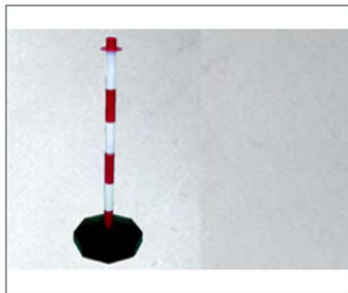

Postes de limite com base preenchível e suporte de corrente

Poste de PVC muito leve. Possui um suporte de plástico para o gancho da corrente e uma base de PVC que pode ser preenchida com água ou areia. Peso: 0,6 kg (com água: 4Kg).

Ref.MGO	Descrição
114711464	Balizador c/Base p/ Corrente 850mm MGO