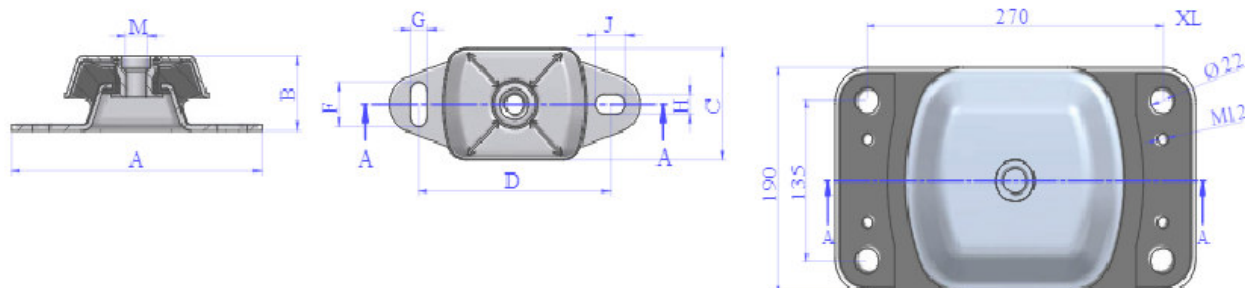

Tel.217 940 473 – borrachas@borrachasmgo.com
www.borrachasmgo.com

Borrachas Técnicas MGO Unipessoal Lda

Referencia	A	B	C	D	E	F	G	Shore	Carga
	150	51	M16	132	168	13	4	60	2500
	150	51	M16	132	168	13	4	70	3825
102010952	156	49	M16	125-132	164	14,5	4	40	750
	156	49	M16	125-132	164	14,5	4	50	950
102002765	156	49	M16	125-132	164	14,5	4	60	1300
	156	49	M16	125-132	164	14,5	4	70	1650
	156	53,5	M16	125-132	164	14,5	4	40	450
	156	53,5	M16	125-132	164	14,5	4	40	450
	156	53,5	M16	125-132	164	14,5	4	50	570
102000136	156	53,5	M16	125-132	164	14,5	4	60	800
	156	53,5	M16	125-132	164	14,5	4	60	800
102008890	156	53,5	M16	125-132	164	14,5	4	70	1000
	156	57	M20	140-140	170	14,5	4	40	900
	156	57	M20	140-140	170	14,5	4	50	1200
	156	57	M20	140-140	170	14,5	4	60	1600
102003858	156	57	M20	140-140	170	14,5	4	70	2300
	175	63	M20	150	180	13	4	60	4655
	175	63	M20	150	180	13	4	60	4655
	180	67	M20	149-163	192	14,5	4	40	1300
	180	67	M20	149-163	192	14,5	4	50	1750
	180	67	M20	149-163	192	14,5	4	60	2100
102006846	180	67	M20	149-163	192	14,5	4	70	2900
	186	84	M20	146-150	181	14	5	40	875
	186	84	M20	146-150	181	14	5	40	875
102008673	186	84	M20	146-150	181	14	5	50	1200

Tel.217 940 473 – borrachas@borrachasmgo.com
www.borrachasmgo.com

Referencia	A	B	C	D	E	F	G	Shore	Carga
102007519	186	84	M20	146-150	181	14	5	60	1700
	186	84	M20	146-150	181	14	5	60	1700
102008691	186	84	M20	146-150	181	14	5	70	2400
	230	105	M24	180-180	220	19	6	40	1600
	230	105	M24	180-180	220	19	6	40	1600
	230	105	M24	180-180	220	19	6	50	2400
	230	105	M24	180-180	220	19	6	40	2500
	230	105	M24	180-180	220	19	6	50	3200
	230	105	M24	180-180	220	19	6	60	3400
	230	105	M24	180-180	220	19	6	60	3400
102003859	230	105	M24	180-180	220	19	6	60	4000
	230	105	M24	180-180	220	19	6	70	4200
	230	105	M24	180-180	220	19	6	70	5000