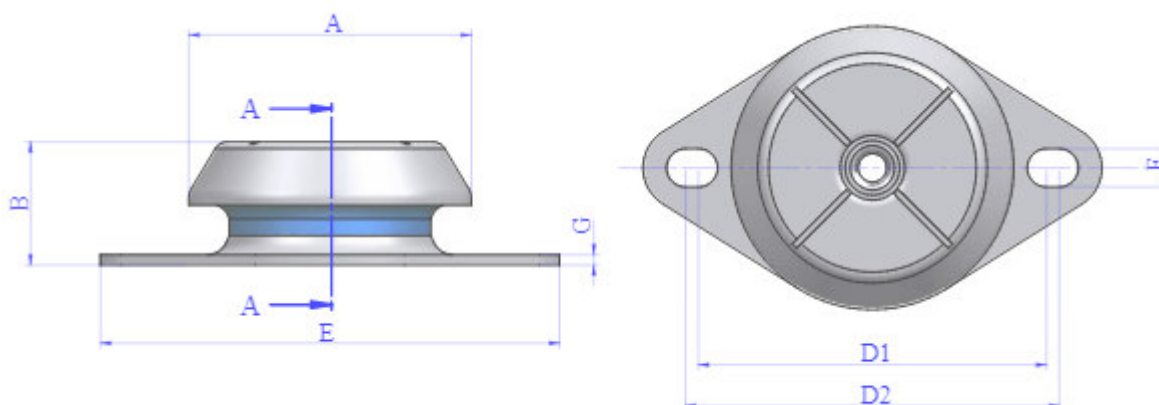

Borrachas Técnicas MGO Unipessoal Lda

Referencia	A	B	C	D	E	F	G	Shore	Carga
	92	39	M10	122-126,6	150	10	3	70	390
	92	39	M12	122-126,6	150	10	3	40	150
102009888	92	39	M12	122-126,6	150	10	3	50	260
102011878	92	39	M12	122-126,6	150	10	3	60	330
102008920	92	39	M12	122-126,6	150	10	3	70	390
	92	42	M12	110-110	130	11	3	40	200
	92	42	M12	110-110	130	11	3	50	305
102008921	92	42	M12	110-110	130	11	3	60	400
	92	42	M12	110-110	130	11	3	70	500
102009509	92	42	M16	110-110	130	11	3	40	200
	92	42	M16	110-110	130	11	3	50	305
	92	42	M16	110-110	130	11	3	60	400
	92	42	M16	110-110	130	11	3	70	500
	92	44	M12	110	130	10	3	60	380
	92	44	M16	110	130	10	3	45	266
102012914	92	44	M16	110	130	10	3	60	380
	92	44	M16	110	130	10	3	60	380
102012269	106	37	M12	137-149	175	13	3	40	250
	106	37	M12	137-149	175	13	3	50	350
102008692	106	37	M12	137-149	175	13	3	60	450
	106	37	M12	137-149	175	13	3	70	550
102008693	106	37	M16	137-149	175	13	3	40	250
	106	37	M16	137-149	175	13	3	50	350
102005231	106	37	M16	137-149	175	13	3	60	450
	106	37	M16	137-149	175	13	3	70	550
	106	41	M12	137-149	175	13	3	40	200
	106	41	M12	137-149	175	13	3	40	200
	106	41	M12	137-149	175	13	3	50	305

Tel.217 940 473 – borrachas@borrachasmgo.com
www.borrachasmgo.com