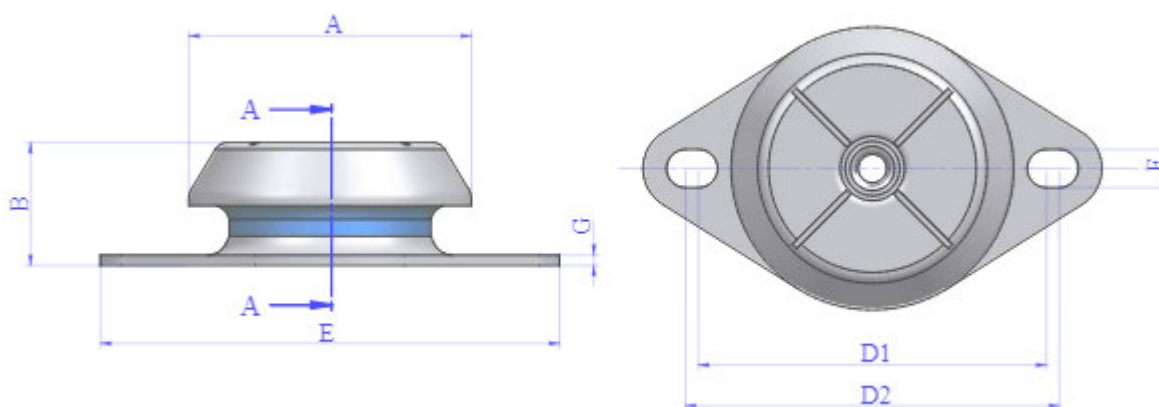

Referencia	A	B	C	D	E	F	G	Shore	Carga
	78	31	M12	108,2-111,2	130	9,2	3	50	160
102003590	78	31	M12	108,2-111,2	130	9,2	3	60	230
	78	31	M12	108,2-111,2	130	9,2	3	70	300
	83	35	M10	108-112	135	11	3	40	80
	83	35	M10	108-112	135	11	3	50	130
102003592	83	35	M10	108-112	135	11	3	60	175
	83	35	M10	108-112	135	11	3	70	235
	83	35	M12	108-112	135	11	3	40	80
	83	35	M12	108-112	135	11	3	40	80
	83	35	M12	108-112	135	11	3	50	130
102000135	83	35	M12	108-112	135	11	3	60	175
	83	35	M12	108-112	135	11	3	60	175
102008579	83	35	M12	108-112	135	11	3	70	235
	92	34	M10	122-126,4	150	10	3	40	180
102008845	92	34	M10	122-126,4	150	10	3	50	230
102005027	92	34	M10	122-126,4	150	10	3	60	270
	92	34	M10	122-126,4	150	10	3	70	330
102011276	92	34	M12	122-126,4	150	10	3	40	180
102008973	92	34	M12	122-126,4	150	10	3	50	230
102006392	92	34	M12	122-126,4	150	10	3	60	270
	92	34	M12	122-126,4	150	10	3	70	330
	92	39	M10	122-126,6	150	10	3	40	150
102010741	92	39	M10	122-126,6	150	10	3	50	260
102012149	92	39	M10	122-126,6	150	10	3	60	330