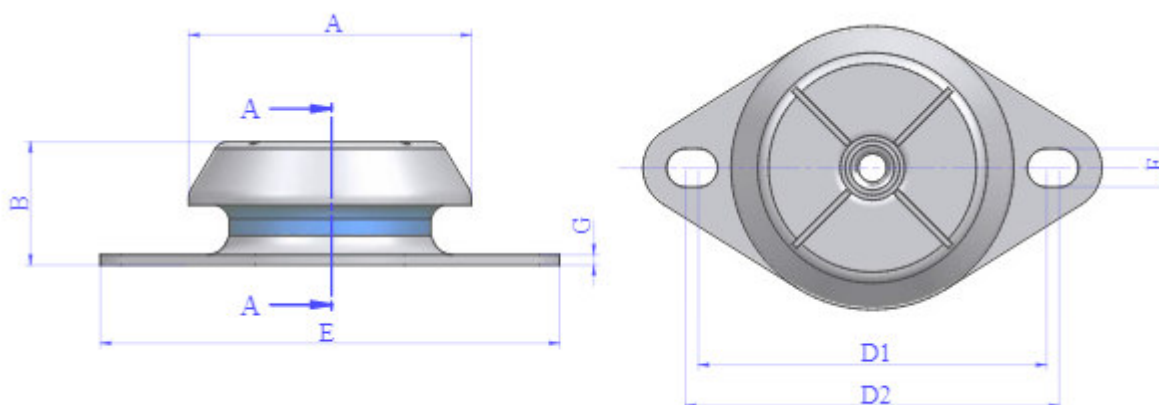

Referencia	A	B	C	D	E	F	G	Shore	Carga
102008898	47	34	M12	76	93	9,5	2,5		50
	47	34	M12	76	93	9,5	2,5		70
102006143	47	34	M12	76	93	9,5	2,5		105
	47	34	M12	76	93	9,5	2,5		130
	48	23	M8	68	80	6	2	45	97
	48	23	M8	68	80	6	2	60	190
102008479	50	25	M8	61-70	85	6,5	2	40	20
	50	25	M8	61-70	85	6,5	2	40	20
102009921	50	25	M8	61-70	85	6,5	2	50	40
102007034	50	25	M8	61-70	85	6,5	2	60	60
	50	25	M8	61-70	85	6,5	2	60	60
	50	25	M8	61-70	85	6,5	2	70	80
	50	32	M8	61-70	85	6,5	2	40	12
	50	32	M8	61-70	85	6,5	2	50	18
	50	32	M8	61-70	85	6,5	2	60	25
	62	30	M10	85	100	10	2	45	120
	62	30	M10	85	100	10	2	60	192
	62	30	M10	85	100	8	2	60	192
	64	25	M10	82	105	6,5	3	45	50
	64	25	M6	82	105	6,5	3	45	50
	64	25	M8	82	105	6,5	3	45	50
102011356	64	34	M10	76,5-90,5	110	9	2,5	40	70
102004123	64	34	M10	76,5-90,5	110	9	2,5	50	130
102003591	64	34	M10	76,5-90,5	110	9	2,5	60	170
	64	34	M10	76,5-90,5	110	9	2,5	70	245
	64	34	M12	76,5-90,5	110	9	2,5	40	70
	64	34	M12	76,5-90,5	110	9	2,5	50	130
	64	34	M12	76,5-90,5	110	9	2,5	60	170