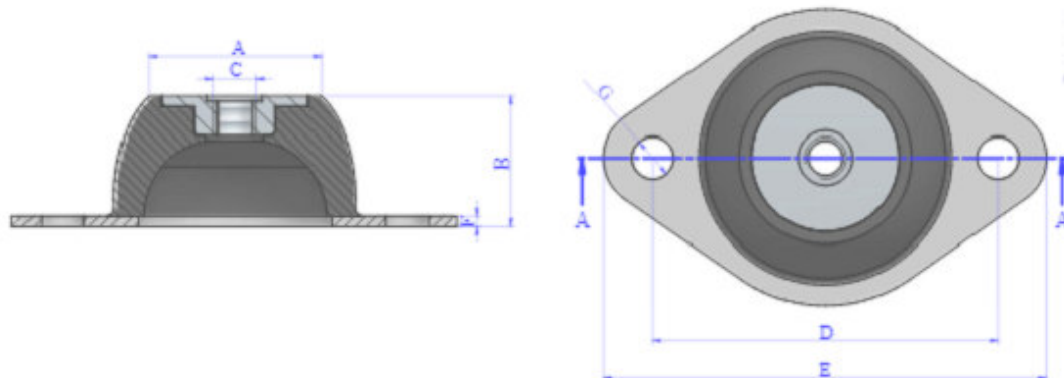

Referencia	A	B	C	D	E	F	G	Shore	Carga
102008733	33	25	M8	66	85	2	8	45	20
	33	25	M8	66	85	2	8	60	50
102004128	43	17	M6	52	64			45	4
102002431	43	17	M6	52	64			60	10
	43	17	M6	52	64			75	15
	52	35	M10	92	114	2,5	10,5	45	40
102003805	52	35	M10	92	114	2,5	10,5	60	75
	52	40	M10	110	136	3	11,5	45	75
102003806	52	40	M10	110	136	3	11,5	60	120
	52	40	M10	110	136	3	11,5	75	185
	57,5	45	M10	125	150	3	12,5	45	130
102004017	57,5	45	M10	125	150	3	12,5	60	220
	57,5	45	M10	125	150	3	12,5	75	275
	60	21	M6	76	95			45	15
102005182	60	21	M6	76	95			60	25
	60	21	M6	76	95			75	45
102008536	86	25	M8	100	120			45	75
102005199	86	25	M8	100	120			60	110
	86	25	M8	100	120			75	150
	100	25	M10	124	149			45	90
102005183	100	25	M10	124	149			60	160
	100	25	M10	124	149			75	220
102005606	150	34	M14	182	214			45	130
102005184	150	34	M14	182	214			60	250
	150	34	M14	182	214			75	350
	200	40	M18	240	280			45	500
102005185	200	40	M18	240	280			60	825
	200	40	M18	240	280			75	1250