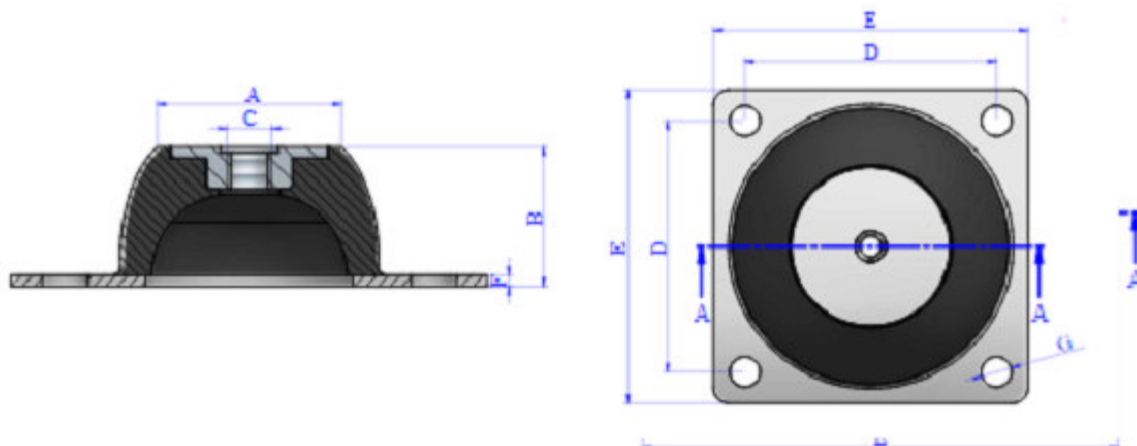

Referencia	A	B	C	D	E	F	G	Shore	Carga
102011538	78	63,5	M12	120	150	5	14,5	45	280
102008386	78	63,5	M12	120	150	5	14,5	60	500
102010505	78	63,5	M12	120	150	5	14,5	75	625
	100	84	M16	160	200	4	14,5	45	380
	100	84	M16	160	200	4	14,5	60	750
102002803	100	84	M16	160	200	4	14,5	75	930
	187	158	M24	250	310	6	18,5	45	1400
	187	158	M24	250	310	6	18,5	60	2500
	187	158	M24	250	310	6	18,5	75	3150