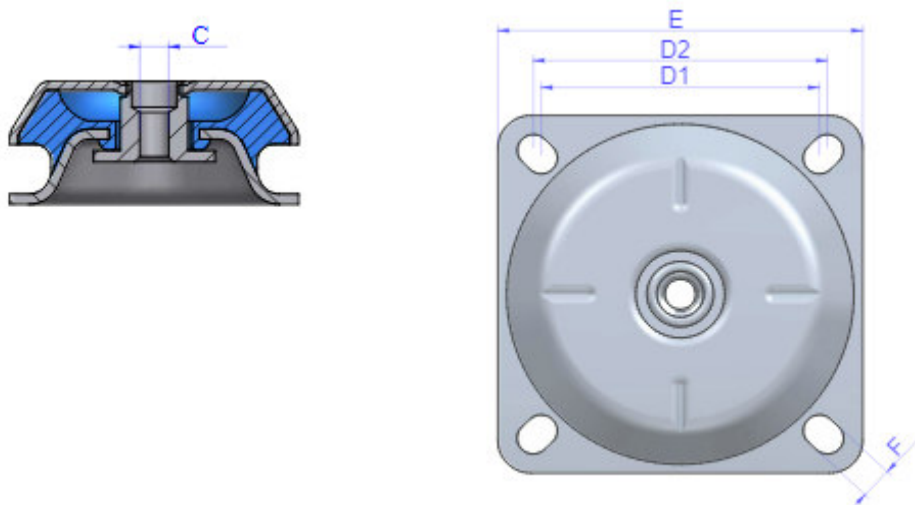

Referencia	A	B	C	D	E	F	G	Shore	Carga
102007519	186	84	M20	146-150	181	14	5	60	1700
	186	84	M20	146-150	181	14	5	60	1700
102008691	186	84	M20	146-150	181	14	5	70	2400
	230	105	M24	180-180	220	19	6	40	1600
	230	105	M24	180-180	220	19	6	40	1600
	230	105	M24	180-180	220	19	6	50	2400
	230	105	M24	180-180	220	19	6	40	2500
	230	105	M24	180-180	220	19	6	50	3200
	230	105	M24	180-180	220	19	6	60	3400
	230	105	M24	180-180	220	19	6	60	3400
102003859	230	105	M24	180-180	220	19	6	60	4000
	230	105	M24	180-180	220	19	6	70	4200
	230	105	M24	180-180	220	19	6	70	5000