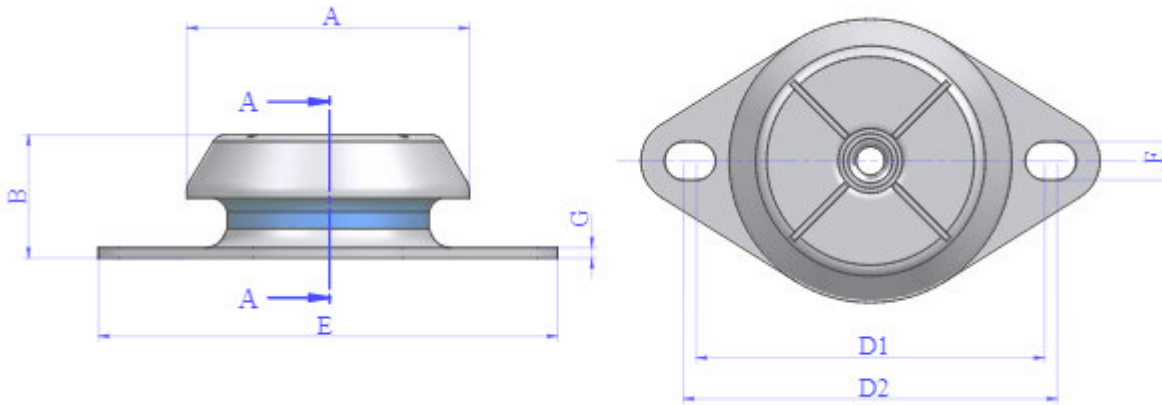

Borrachas Técnicas MGO Unipessoal Lda

Referencia	A	B	C	D	E	F	G	Shore	Carga
	158	60	M30	200	230	16	5	60	2720

Tel.217 940 473 – borrachas@borrachasmgo.com
www.borrachasmgo.com