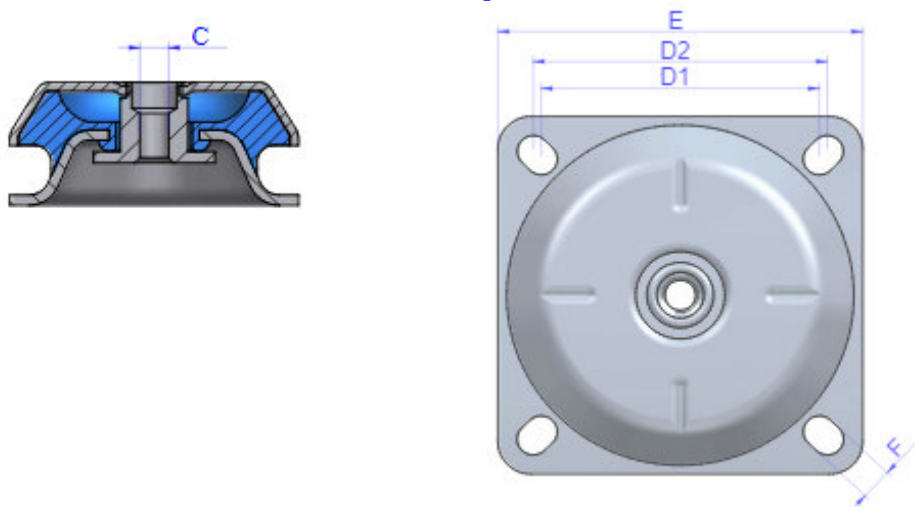

Borrachas Técnicas MGO Unipessoal Lda

Referencia	A	B	C	D	E	F	G	Shore	Carga
102002467	49,7	31,5	M8	50	68	7		45	50
	49,7	31,5	M8	50	68	7		60	75
	49,7	31,5	M8	50	68	7		75	100
	50	28	M8	50	60	6	1,5	45	80
	50	28	M8	50	60	6	1,5	60	100
	50	28	M8	50	60	6	1,5	75	150
	73,6	43	M10	72,2	90	9,2		45	70
102005180	73,6	43	M10	72,2	90	9,2		60	120
102008263	73,6	43	M10	72,2	90	9,2		75	175
	76	39	M10	63,5	76	6,7	3	45	180
102003424	76	39	M10	63,5	76	6,7	3	60	240
	76	39	M10	63,5	76	6,7	3	75	300
	90	51	M12	90	114	11	3	45	170
	90	51	M12	90	114	11	3	60	300
102004525	90	51	M12	90	114	11	3	75	450
	91	53	M12	90	114,2	11		45	140
102005181	91	53	M12	90	114,2	11		60	200
102011906	91	53	M12	90	114,2	11		75	300
	124,5	75	M16	114	144	13		45	300
102004948	124,5	75	M16	114	144	13		60	500
102008552	124,5	75	M16	114	144	13		75	800
	125	78	M16	114	144	13	4	55	800
	125	78	M16	114	144	13	4	65	1400
	125	78	M16	114	144	13	4	75	1625
102012838	150	51	M16	132	168	13	4	60	2500